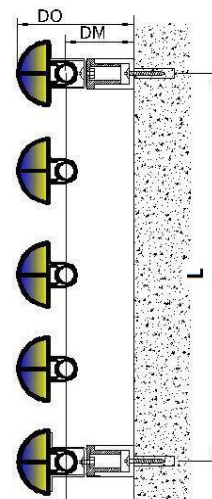

## 3D ИЗГЛЕД

## ТЕХНИЧЕСКА ИНФОРМАЦИЯ

БРОЙ ГЛИДЕРИ	ВИСОЧИНА (ММ) "В"	ИНСТАЛАЦ. ВИСОЧИНА (ММ) "L"	ШИРИНА (ММ) "А"	МЕЖДУОСОВА ШИРИНА (ММ) "С"	ИНСТАЛАЦ. ШИРИНА (ММ) "Н"
2			800	745	600
3			900	845	700
4			1000	945	800
5	270	220	1100	1045	900
6	325	275	1200	1145	1000
7	380	330	1300	1245	1100
8	435	385	1400	1345	1200
9	490	440	1500	1445	1300
10			1600	1545	1400
11			1700	1645	1500
12			1800	1745	1600
	DO =	97-127 MM	1900	1845	1700
	DM =	58-88 mm	2000	1945	1800

## МОНТАЖЕН СЕТ

МОНТАЖЕН ЕЛЕМЕНТ РАД. X 4	МОНТАЖЕН ЕЛЕМЕНТ СТЕНА X 4	ВИНТ ЗА СТЕНА X 4	ВИНТ ЗА РАДИАТОРА X 4
ОБЕЗВЪЗДУШИТЕЛ X 1	ТАПА X 1	ДЕКОРАТИВНА КАПАЧКА X 2	ДЮБЕЛ X 4

1	РАДИАТОР
2	МОНТАЖЕН ЕЛЕМЕНТ РАД.
3	ВИНТ ЗА РАДИАТОРА
4	ВИНТ ЗА СТЕНА
5	ФИКСИРАЩ ВИНТ
6	МОНТАЖЕН ЕЛЕМЕНТ СТЕНА
7	ДЮБЕЛ
8	СТЕНА
9	
10	